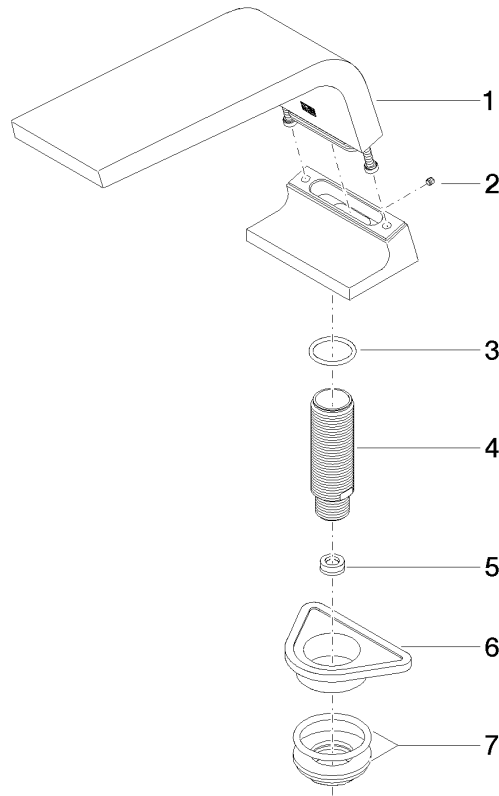

**CL.1 Bec déverseur de bain sans inverseur pour montage sur gorge - Platine  
brossé**

CL.1

13 612 705

- saillie 200 mm
- forme de jet rectangulaire avec 55 jets individuels
- hauteur de robinetterie 125 mm
- hauteur jusqu'au mousseur 108 mm
- diamètre de percement 35 mm
- raccord 1/2"
- débit d'eau maxi. 24,6 l/min avec une pression d'écoulement de 3 bars

13 612 705  
mm [inches]

**Diagramme de débit**

**Certificats**

WRAS\_1512010. LGA\_28684. IAPMO\_4976 (6).

13 612 705  
Les pièces pour les  
autres finitions  
peuvent être  
trouvées ici : Chrome

### Liste des pièces de rechange

| N° | Article Numéro     | Désignation       | Fréquence de montage | Délai de livraison |
|----|--------------------|-------------------|----------------------|--------------------|
| 1  | 90 11 70 007 00-06 | bec déverseur     | 1                    | 10                 |
| 2  | 09 31 11 099 90    | tige              | 1                    | 2                  |
| 3  | 09 14 10 009 90    | joint             | 1                    | 2                  |
| 4  | 09 30 01 117 90    | raccord           | 1                    | 2                  |
| 5  | 09 23 01 057 90    | limiteur de débit | 1                    | 2                  |
| 6  | 09 18 40 090 90    | douille           | 1                    | 2                  |
| 7  | 04 23 10 004 03 90 | set de fixation   | 1                    | 2                  |