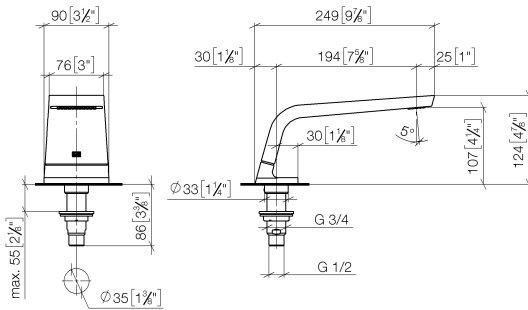

**CL.1 Bec déverseur de bain sans inverseur pour montage sur gorge - Platine  
brossé**

CL.1

13 612 705

- saillie 200 mm
- forme de jet rectangulaire avec 55 jets individuels
- hauteur de robinetterie 125 mm
- hauteur jusqu'au mousseur 108 mm
- diamètre de percement 35 mm
- raccord 1/2"
- débit d'eau maxi. 24,6 l/min avec une pression d'écoulement de 3 bars

13 612 705  
mm [inches]

**Diagramme de débit**

**Certificats**

WRAS\_1512010. LGA\_28684. IAPMO\_4976 (6).

13 612 705  
Les pièces pour les  
autres finitions  
peuvent être  
trouvées ici : Chrome