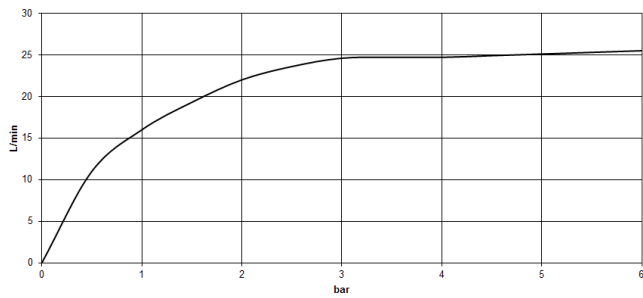

**CL.1 Bec déverseur de bain sans inverseur pour montage sur gorge - Platine  
brossé**

CL.1

13 612 705

- saillie 200 mm
- forme de jet rectangulaire avec 55 jets individuels
- hauteur de robinetterie 125 mm
- hauteur jusqu'au mousseur 108 mm
- diamètre de percement 35 mm
- raccord 1/2"
- débit d'eau maxi. 24,6 l/min avec une pression d'écoulement de 3 bars

13 612 705  
mm [inches]

**Diagramme de débit**

**Certificats**

WRAS\_1512010. LGA\_28684. IAPMO\_4976 (6).

13 612 705  
Les pièces pour les  
autres finitions  
peuvent être  
trouvées ici : Chrome